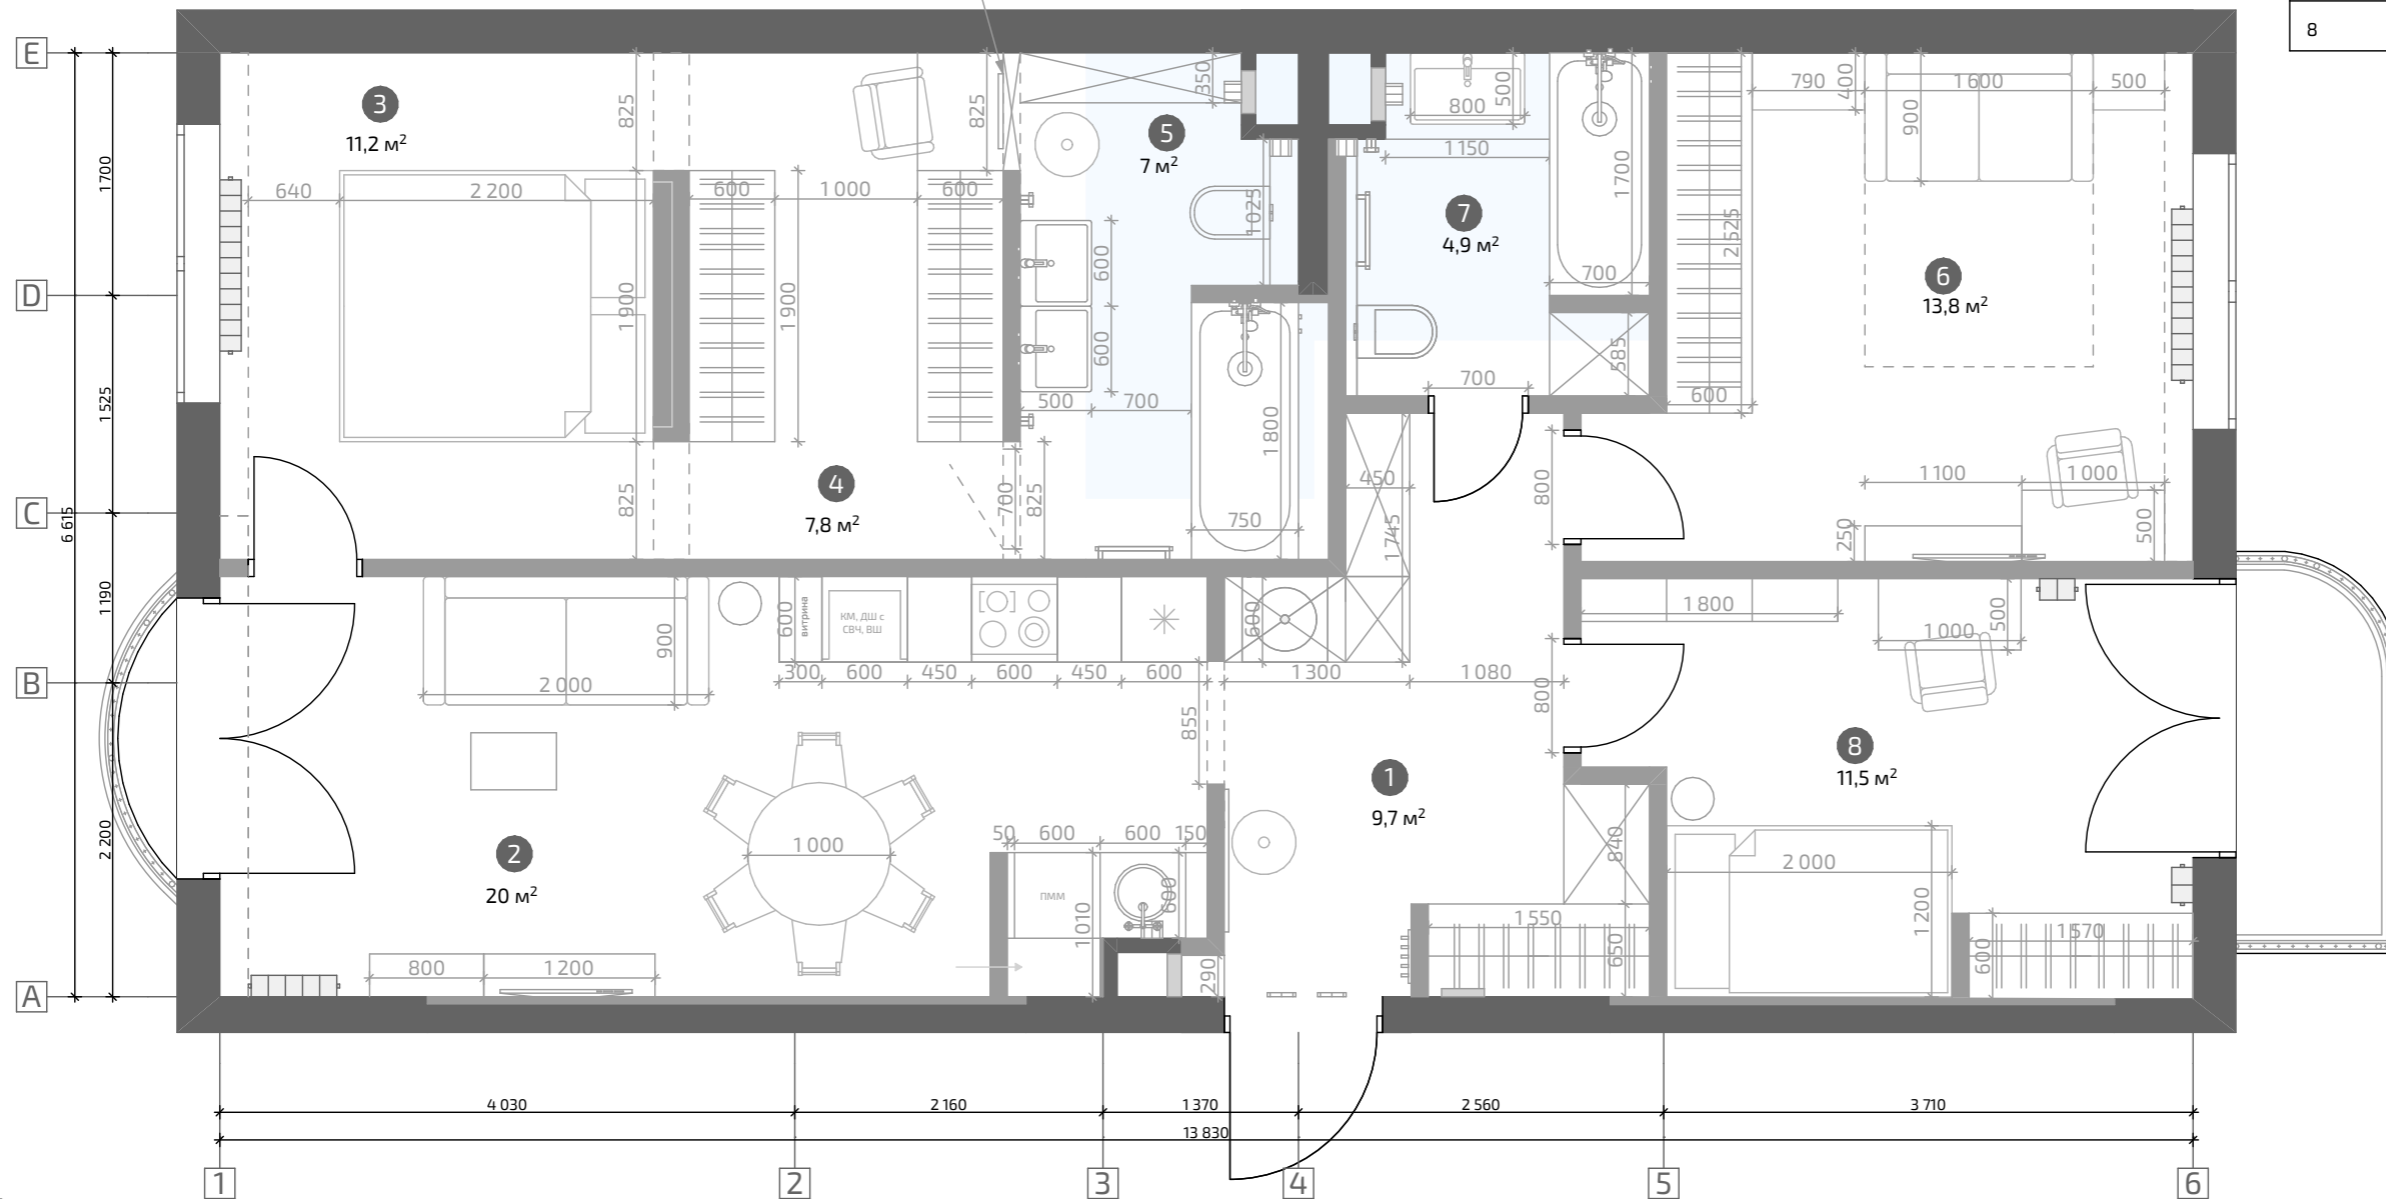

Oganesyan
& Smirnov interior

План мебель / вариант 1

Пример полуострова с варочной поверхностью и зоной для завтрака (пример не дизайна, а расположения)

Экспликация помещений

Номер помещения	Наименование	Площадь (м²)
1	Прихожая-коридор	11,3 м²
2	Кухня-гостиная	21,0 м²
3	Мастер-спальня	12,6 м²
4	Гардеробная	5,4 м²
5	Ванная	4,9 м²
6	Детская	11,5 м²
7	Санузел	4,3 м²
8	Кабинет	12,5 м²
9	Кладовая	3,4 м²

Итоговая площадь 86,9 м²

Условные обозначения

	Гардероб/ обозначение вешалок
	Полотенцесушитель/ держатель полотенец
	Хранение/узкий шкаф
	Стол/тумбочка
	Книги
	Пуф на основании
	Холодильник
	Стиральная машинка
	Круглый приставной столик/тумбочка
	Существующий вывод канализации

План мебель / вариант 3

Лист эскизного дизайн-проекта актуален до монтажных работ,
после монтажных работ необходим переизмер помещений

Пример стены
из стеклоблоков с подсветкой

Экспликация помещений

Номер помещения	Наименование	Площадь (м ²)
1	Прихожая-коридор	9,7 м ²
2	Кухня-гостиная	20,0 м ²
3	Мастер-спальня	11,2 м ²
4	Гардеробная	7,8 м ²
5	Ванная	7,0 м ²
6	Кабинет	13,8 м ²
7	Санузел	4,9 м ²
8	Детская	11,5 м ²

Итоговая площадь 85,9 м²

Условные обозначения

	Гардероб/ обозначение вешалок
	Полотенцесушитель/ держатель полотенца
	Хранение/узкий шкаф
	Стол/тумбочка
	Книги
	Пуф на основании
	Холодильник
	Стиральная машинка
	Круглый приставной столик/тумбочка
	Существующий вывод канализации