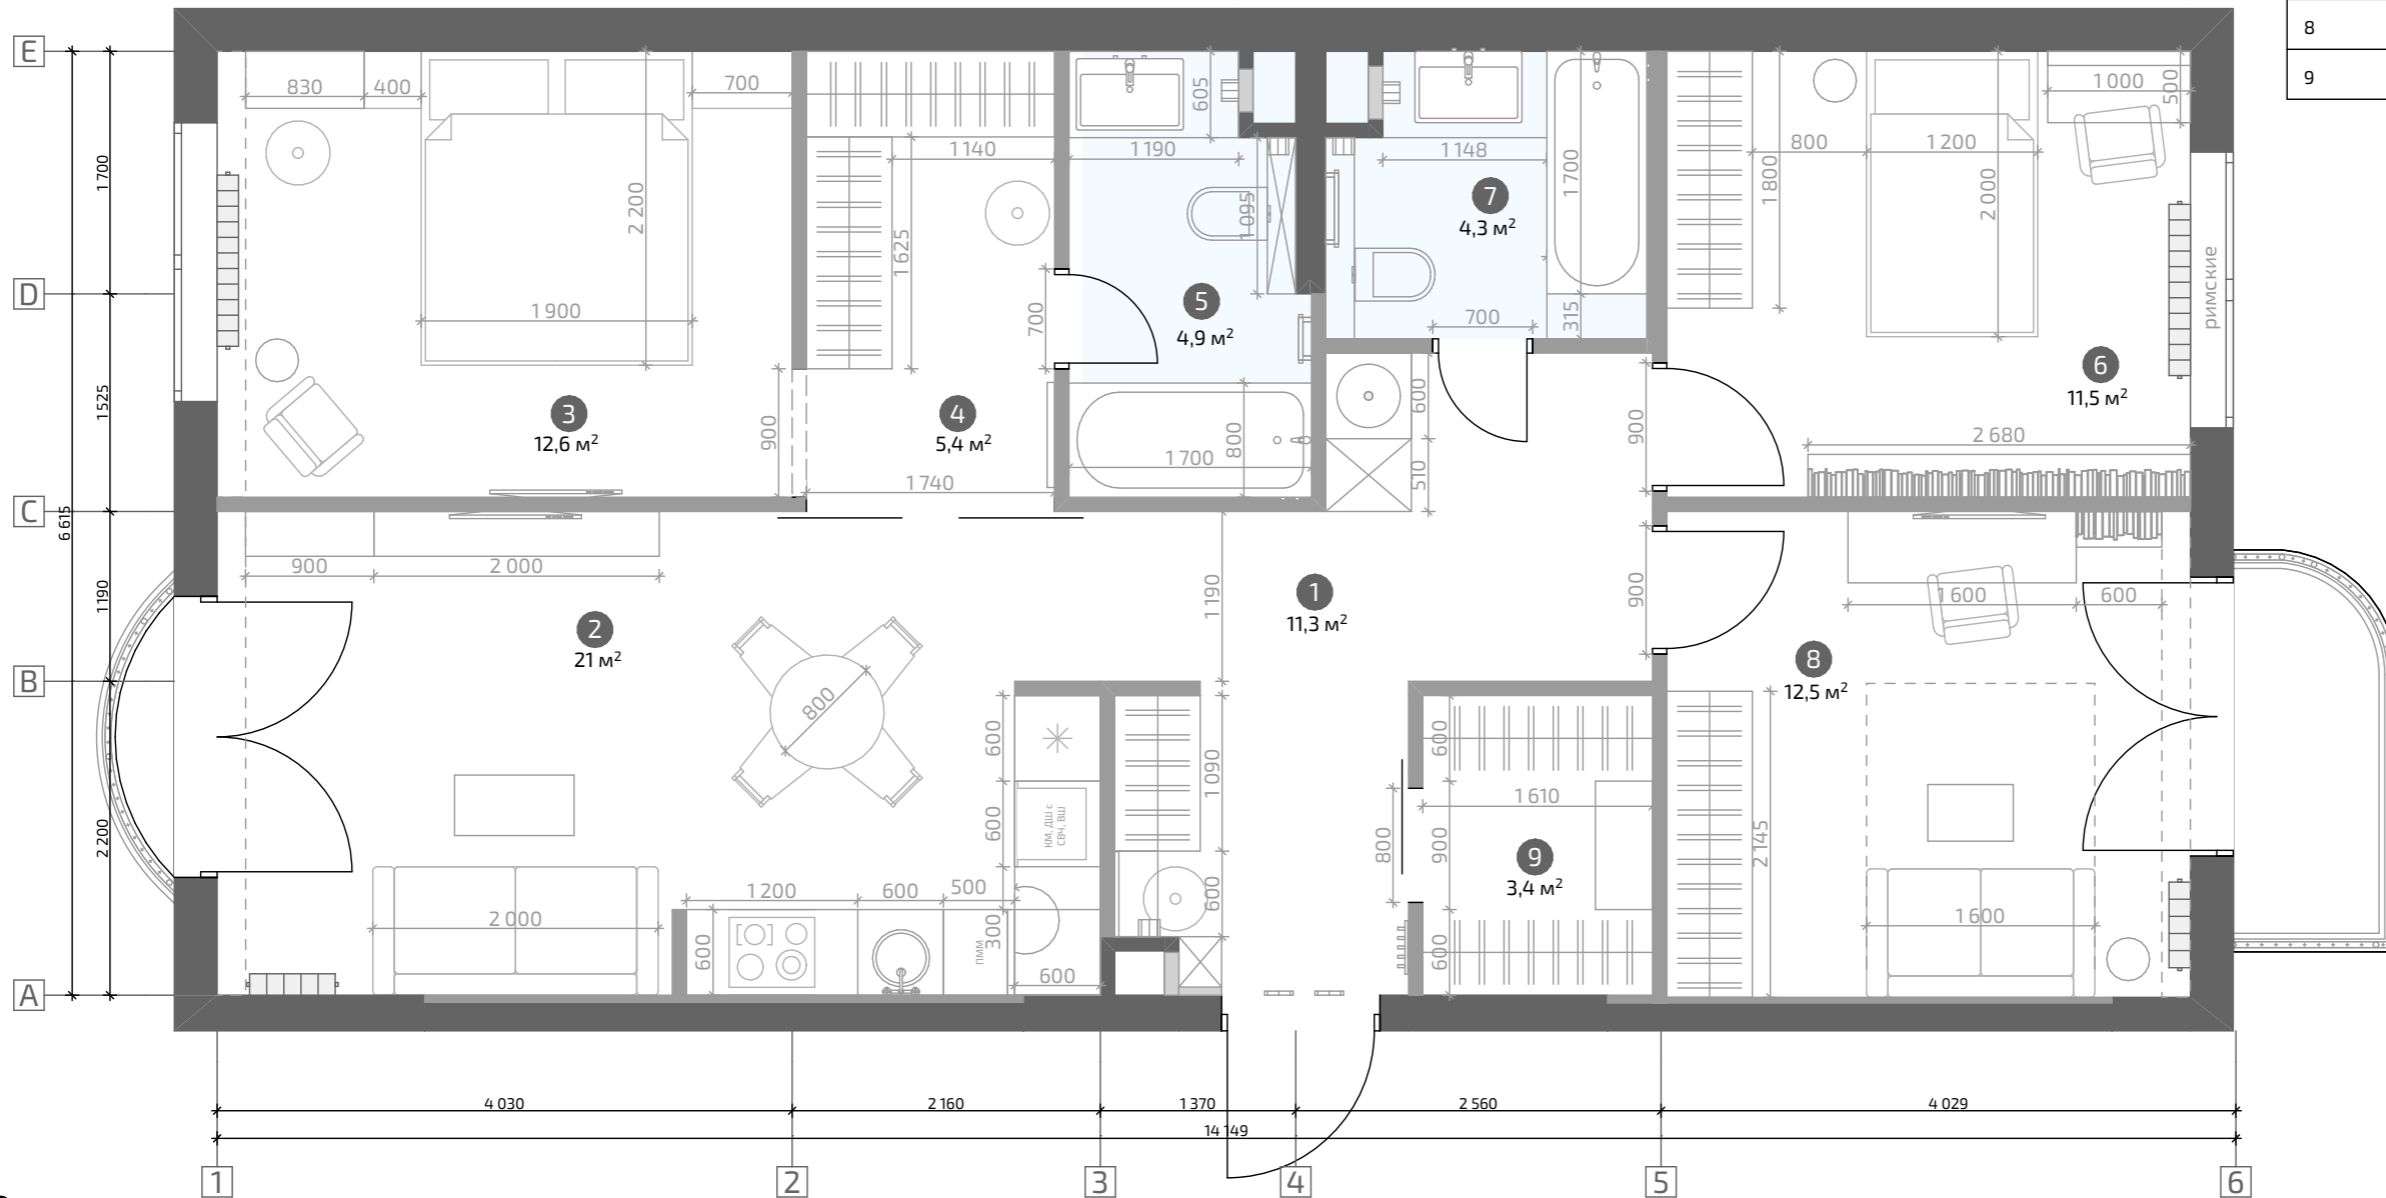

Oganesyan
& Smirnov interior

План мебель / вариант 1

Пример полуострова с варочной поверхностью и зоной для завтрака (пример не дизайна, а расположения)

Экспликация помещений

Номер помещения	Наименование	Площадь (м²)
1	Прихожая-коридор	11,3 м²
2	Кухня-гостиная	21,0 м²
3	Мастер-спальня	12,6 м²
4	Гардеробная	5,4 м²
5	Ванная	4,9 м²
6	Детская	11,5 м²
7	Санузел	4,3 м²
8	Кабинет	12,5 м²
9	Кладовая	3,4 м²

Итоговая площадь 86,9 м²

Условные обозначения

	Гардероб/ обозначение вешалок
	Полотенцесушитель/ держатель полотенец
	Хранение/узкий шкаф
	Стол/тумбочка
	Книги
	Пуф на основании
	Холодильник
	Стиральная машинка
	Круглый приставной столик/тумбочка
	Существующий вывод канализации

План мебель / вариант 2

Лист эскизного дизайн-проекта актуален до монтажных работ,
после монтажных работ необходим переизмер помещений

Экспликация помещений

Номер помещения	Наименование	Площадь (м ²)
1	Прихожая-коридор	8,3 м ²
2	Кухня-гостиная	21,6 м ²
3	Детская с гардеробной	18,3 м ²
4	Санузел	4,3 м ²
5	Мастер-спальня	14,6 м ²
6	Гардеробная	2,5 м ²
7	Ванная	4,6 м ²
8	Кабинет	12,0 м ²
Итоговая площадь		86,2 м ²

Итоговая площадь 85,9 м²

Условные обозначения

	Гардероб/ обозначение вешалок
	Полотенцесушитель/ держатель полотенца
	Хранение/узкий шкаф
	Стол/тумбочка
	Книги
	Пуф на основании
	Холодильник
	Стиральная машинка
	Круглый приставной столик/тумбочка
	Существующий вывод канализации