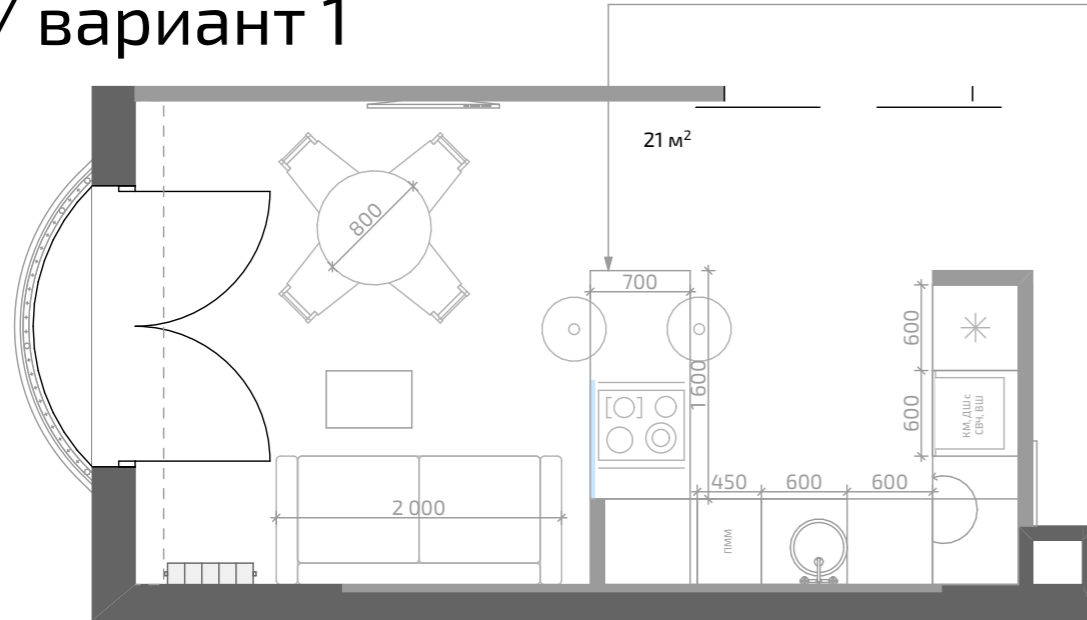

Oganesyan
& Smirnov interior

План мебель / вариант 1

Пример полуострова с варочной поверхностью и зоной для завтрака (пример не дизайна, а расположения)

Экспликация помещений

Номер помещения	Наименование	Площадь (м²)
1	Прихожая-коридор	11,3 м²
2	Кухня-гостиная	21,0 м²
3	Мастер-спальня	12,6 м²
4	Гардеробная	5,4 м²
5	Ванная	4,9 м²
6	Детская	11,5 м²
7	Санузел	4,3 м²
8	Кабинет	12,5 м²
9	Кладовая	3,4 м²

Итоговая площадь 86,9 м²

Условные обозначения

	Гардероб/ обозначение вешалок
	Полотенцесушитель/ держатель полотенец
	Хранение/узкий шкаф
	Стол/тумбочка
	Книги
	Пуф на основании
	Холодильник
	Стиральная машинка
	Круглый приставной столик/тумбочка
	Существующий вывод канализации

План мебель / вариант 2

Лист эскизного дизайн-проекта актуален до монтажных работ,
после монтажных работ необходим переизмер помещений

Экспликация помещений

Номер помещения	Наименование	Площадь (м ²)
1	Прихожая-коридор	8,3 м ²
2	Кухня-гостиная	21,6 м ²
3	Детская с гардеробной	18,3 м ²
4	Санузел	4,3 м ²
5	Мастер-спальня	14,6 м ²
6	Гардеробная	2,5 м ²
7	Ванная	4,6 м ²
8	Кабинет	12,0 м ²
Итоговая площадь		86,2 м ²

Итоговая площадь 85,9 м²

Условные обозначения

	Гардероб/ обозначение вешалок
	Полотенцесушитель/ держатель полотенца
	Хранение/узкий шкаф
	Стол/тумбочка
	Книги
	Пуф на основании
	Холодильник
	Стиральная машинка
	Круглый приставной столик/тумбочка
	Существующий вывод канализации