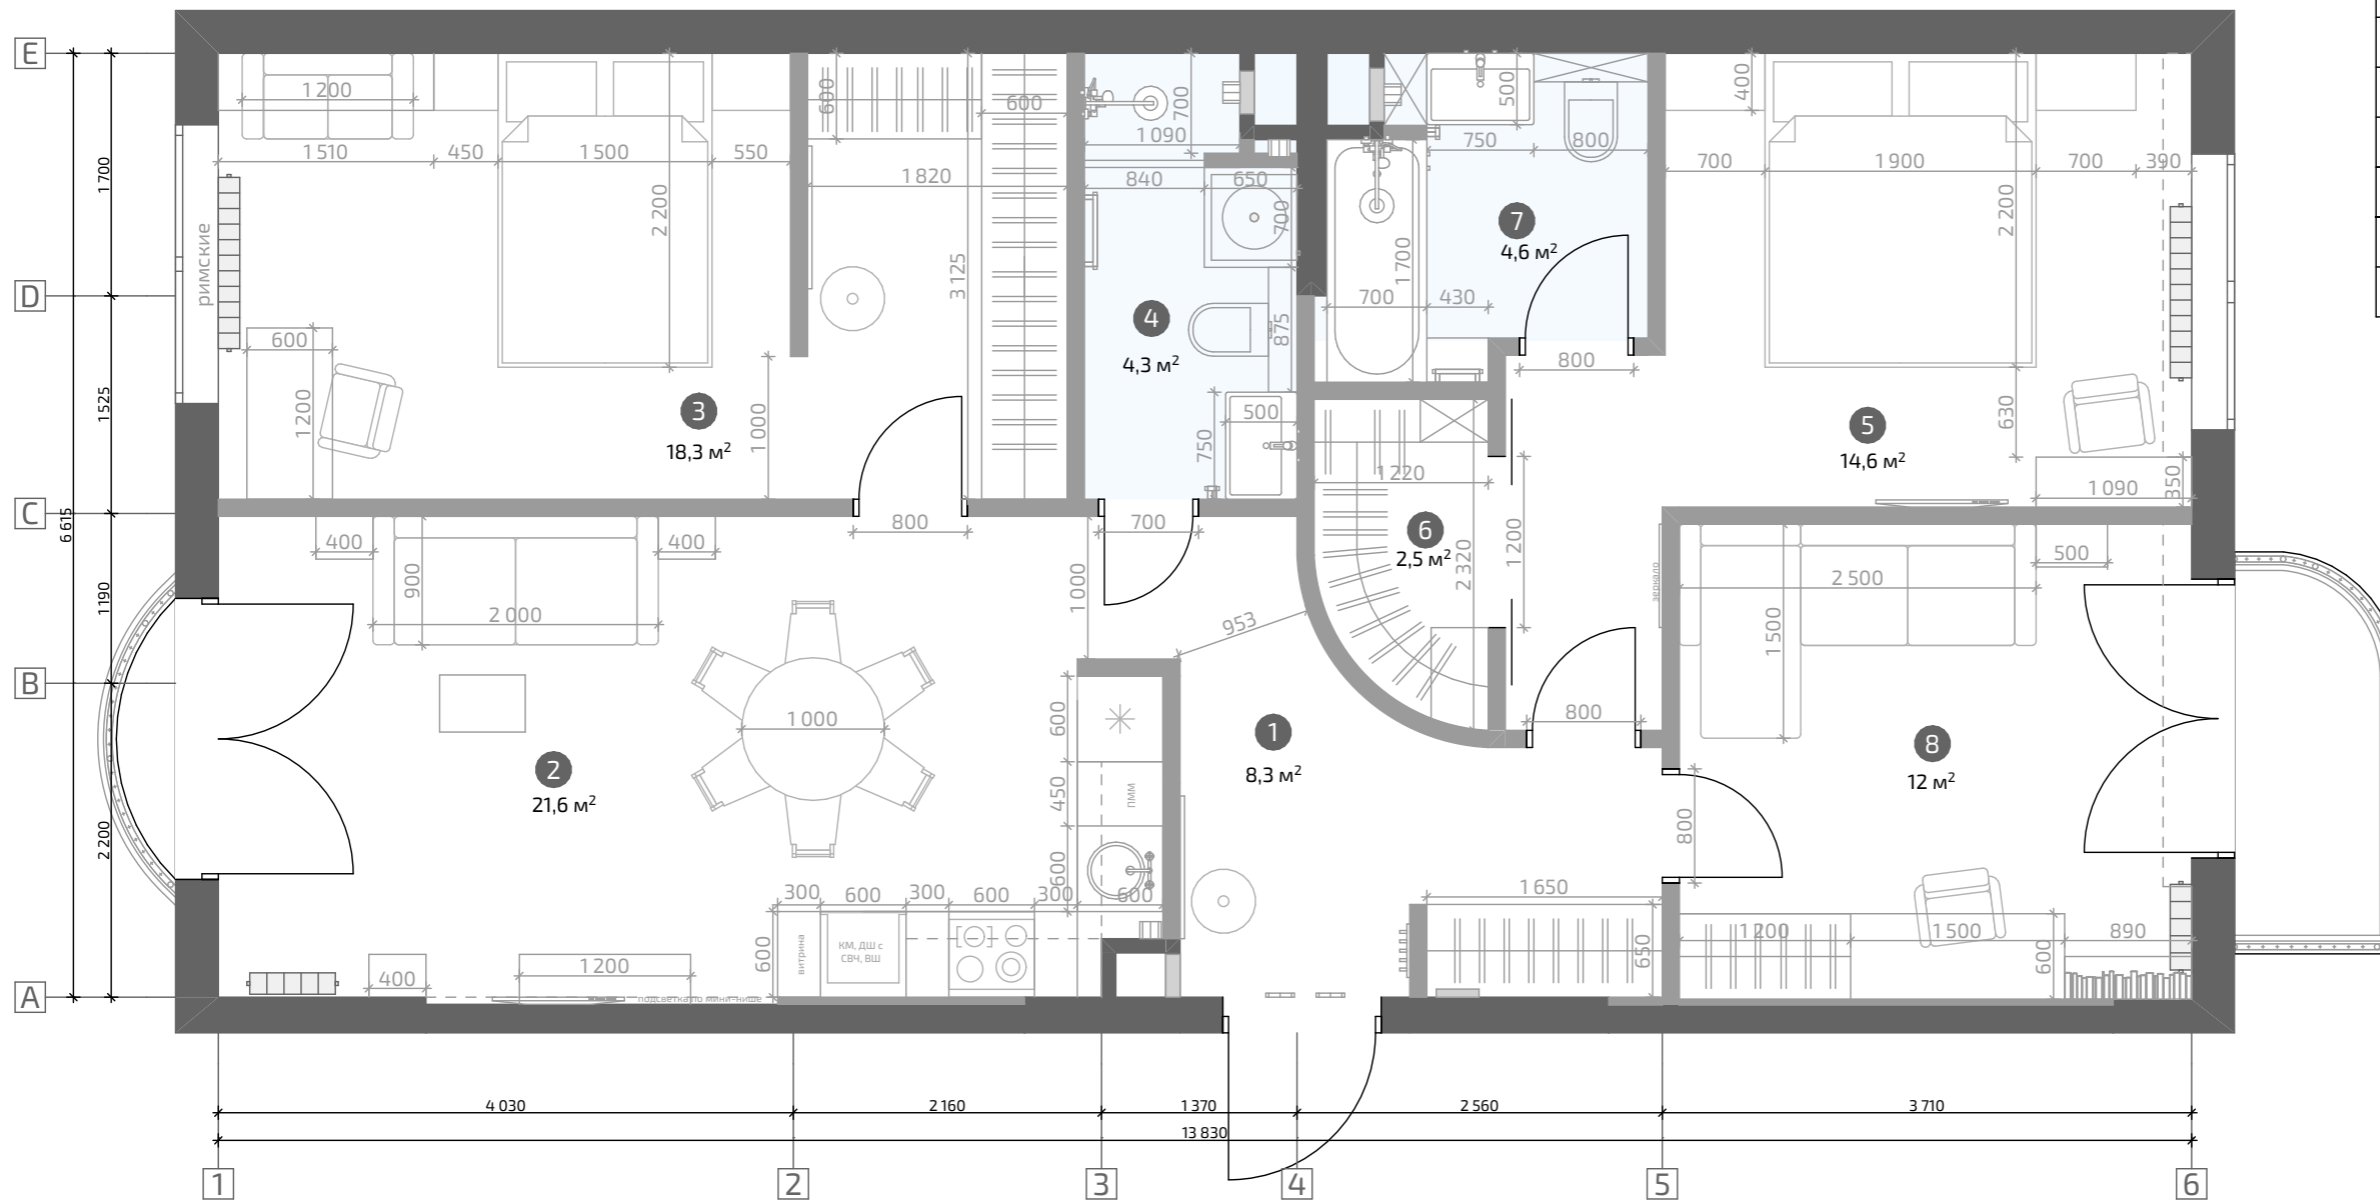

Oganesyan
& Smirnov interior

План мебель / вариант 1

Пример полуострова с варочной поверхностью и зоной для завтрака (пример не дизайна, а расположения)

Экспликация помещений

Номер помещения	Наименование	Площадь (м²)
1	Прихожая-коридор	11,3 м²
2	Кухня-гостиная	21,0 м²
3	Мастер-спальня	12,6 м²
4	Гардеробная	5,4 м²
5	Ванная	4,9 м²
6	Детская	11,5 м²
7	Санузел	4,3 м²
8	Кабинет	12,5 м²
9	Кладовая	3,4 м²

Итоговая площадь 86,9 м²

Условные обозначения

	Гардероб/ обозначение вешалок
	Полотенцесушитель/ держатель полотенец
	Хранение/узкий шкаф
	Стол/тумбочка
	Книги
	Пуф на основании
	Холодильник
	Стиральная машинка
	Круглый приставной столик/тумбочка
	Существующий вывод канализации

План мебель / вариант 2

Лист эскизного дизайн-проекта актуален до монтажных работ,
после монтажных работ необходим переизмер помещений

Экспликация помещений

Номер помещения	Наименование	Площадь (м ²)
1	Прихожая-коридор	8,3 м ²
2	Кухня-гостиная	21,6 м ²
3	Детская с гардеробной	18,3 м ²
4	Санузел	4,3 м ²
5	Мастер-спальня	14,6 м ²
6	Гардеробная	2,5 м ²
7	Ванная	4,6 м ²
8	Кабинет	12,0 м ²
Итоговая площадь		86,2 м ²

Итоговая площадь 85,9 м²

Условные обозначения

	Гардероб/ обозначение вешалок
	Полотенцесушитель/ держатель полотенца
	Хранение/узкий шкаф
	Стол/тумбочка
	Книги
	Пуф на основании
	Холодильник
	Стиральная машинка
	Круглый приставной столик/тумбочка
	Существующий вывод канализации